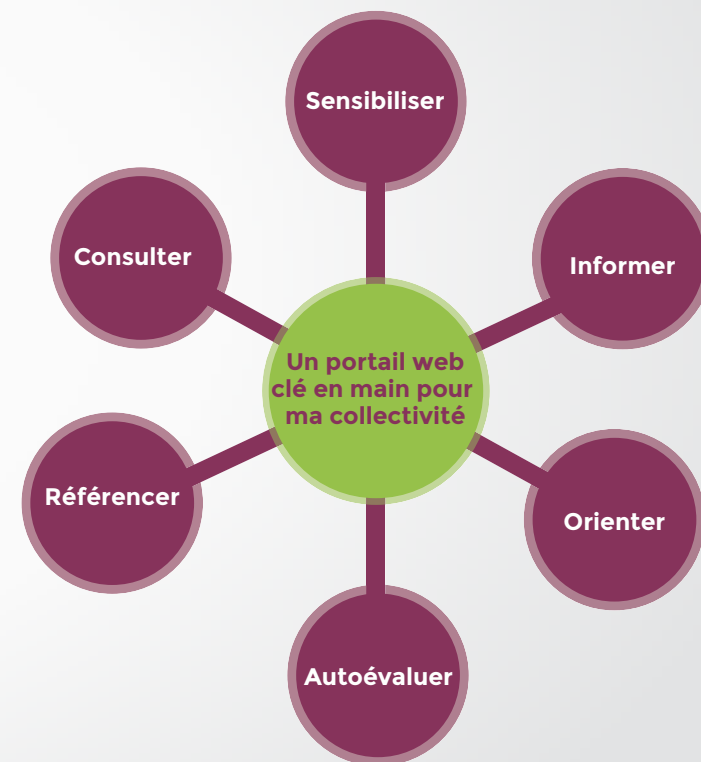

MON PORTAIL WEB LOCAL DE LA TRANSITION ÉNERGETIQUE